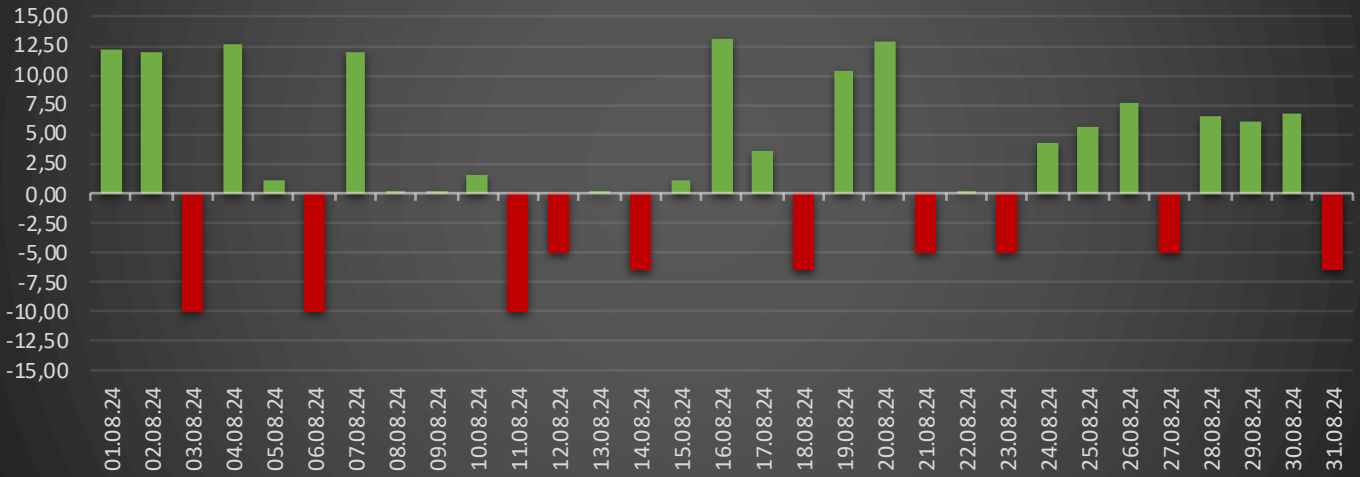

Zisk / ztráta za jednotlivé dny měsíce SRPEN 2024