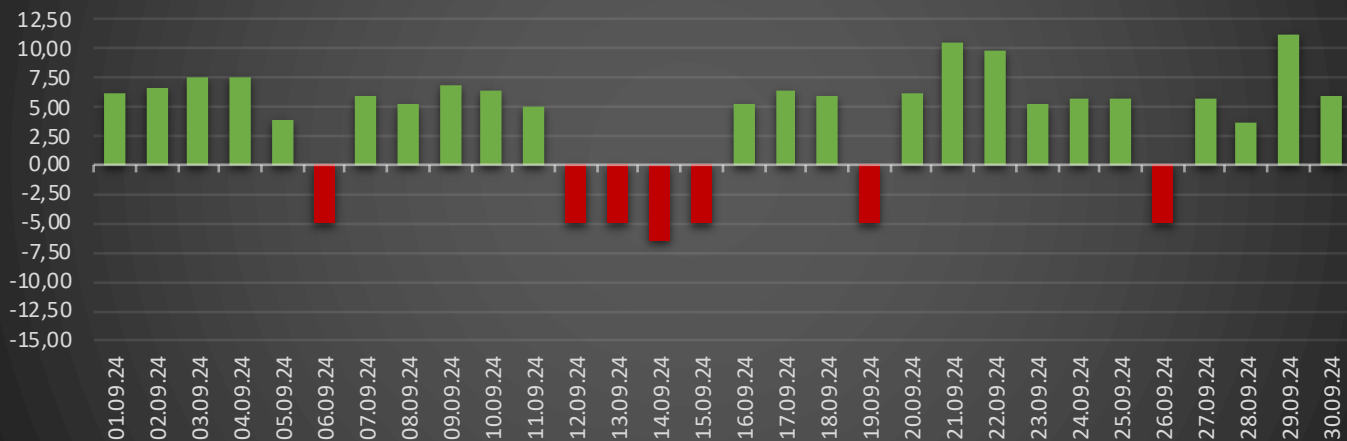

Tabulka nezhrnuje **LIVE tipy** , z důvodu možného velkého rozptylu kurzu a tipy s **VYSOKÝM KURZEM** , které zle zakoupit nad rámec VIP balíčků.

Vývoj banku v grafech

Zisk / ztráta za jednotlivé dny měsíce ZÁŘÍ 2024