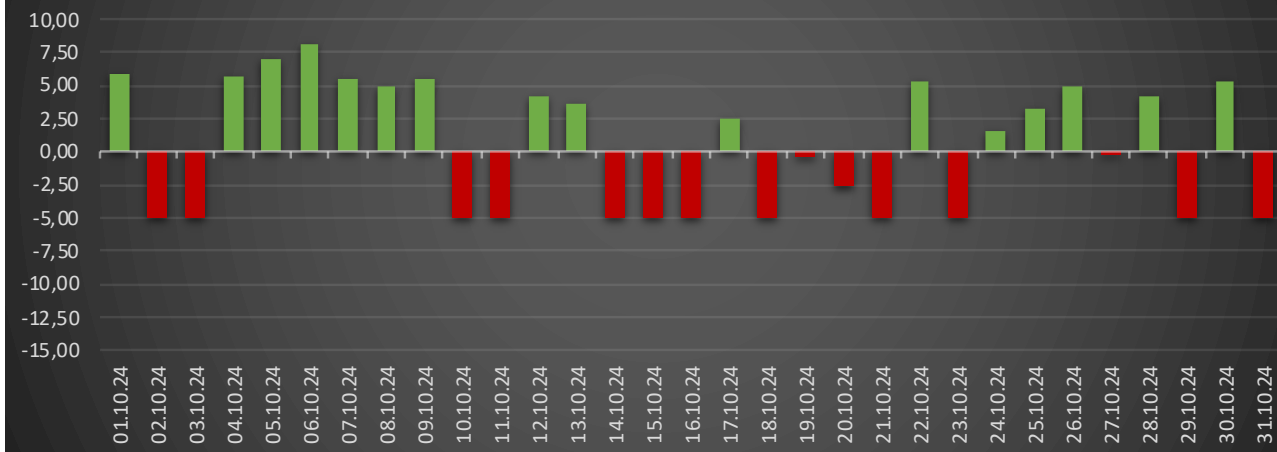

Tabulka nezhrnuje **LIVE tipy**, z důvodu možného velkého rozptylu kurzu a tipy s **VYSOKÝM KURZEM**, které zle zakoupit nad rámec VIP balíčků.

Vývoj banku v grafech

Zisk / ztráta za jednotlivé dny měsíce ŘÍJEN 2024